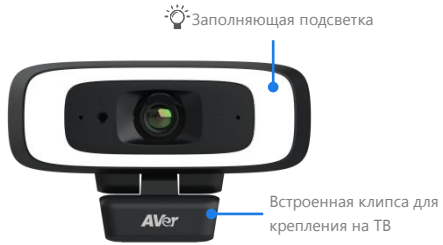

Внешний вид устройства

Вид спереди

Вид сбоку